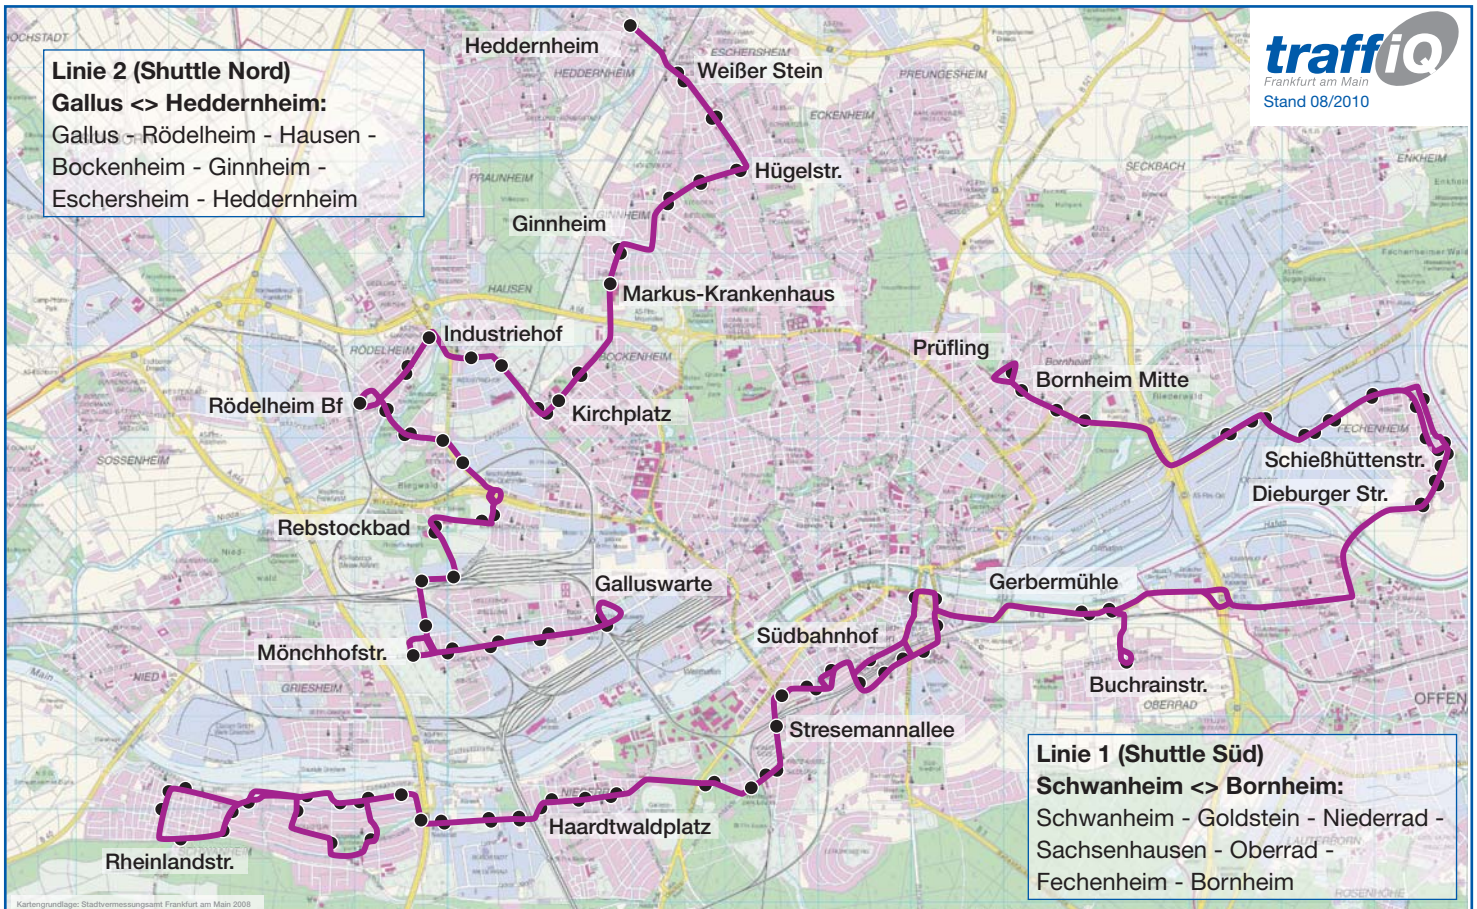

STARKE STADTTEILE

STARKES FRANKFURT

Mit zwei speziell eingerichteten Shuttlebus-Linien unterstützt **traffiQ**, die Lokale Nahverkehrsgesellschaft Frankfurt am Main, die Aktion „Ab in die Stadtteile und deren Vielfalt entdecken!“, am verkaufsoffenen Stadtteil-Sonntag in den Frankfurter Stadtteilen außerhalb der City am 12. September 2010.

Beide Buslinien verkehren zwischen 13.00 und 20.00 Uhr halbstündlich und können kostenlos benutzt werden.

Die Linie 1 verbindet die südmainischen Stadtteile von Schwanheim über Sachsenhausen und Oberrad und verkehrt weiter nach Fechenheim und Bornheim.

Die Busse der Linie 2 fahren von der Galluswarte über Rödelheim, Bockenheim, Ginnheim und Eschersheim nach Heddernheim. Beide Linien halten auf ihrem Linienweg an allen Bushaltestellen.

Mehr Informationen zu Bussen und Bahnen in Frankfurt >>